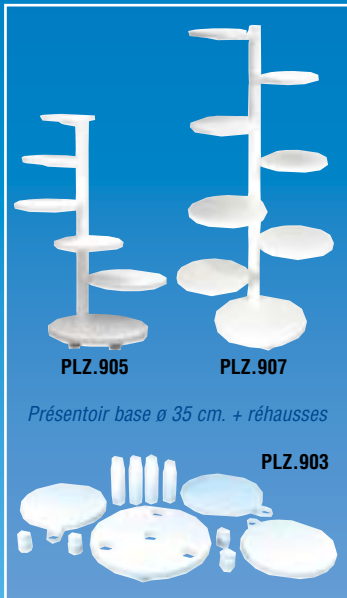

présentoirs

En plastique blanc rigide - Réutilisables

MODULABLES

PLZ.905

PLZ.907

Présentoir base ø 35 cm. + réhausse

PLZ.903

PLZ.903
Présentoir base ø 35 cm. + 3 plateaux.
1 de ø 20, 24 et 28 cm.

PLZ.905
Présentoir base ø 35 cm. + 5 plateaux.
2 de ø 20, 2 de ø 24 et 1 de ø 28 cm.

PLZ.907
Présentoir base ø 35 cm. + 7 plateaux.
2 de ø 20, 2 de ø 24 et 3 de ø 28 cm.

LAVABLES ET
RÉUTILISABLES

PLZ.903

PLZ.860

Présentoir 7 plateaux empilables
ø 12, 14, 16, 18, 20, 22 et 24 cm.
Hauteur 45 cm, démonté 16 cm.
Livré avec 100 piques plastique
et 1 couronne décorative.

PLZ.860

PLZ.860

21,46 € HT

LA PIÈCE

PLZ.903

PLZ.23

Plateaux Dentelle ø 23 cm.

PLZ.23

0,99 € HT

LA PIÈCE

gondoliers

Mannequins dormeurs et articulés.
Habillés main en coton et tissu.
Articles présentés sous tube rhodoïd
cristal avec cordon.

Super
Luxe